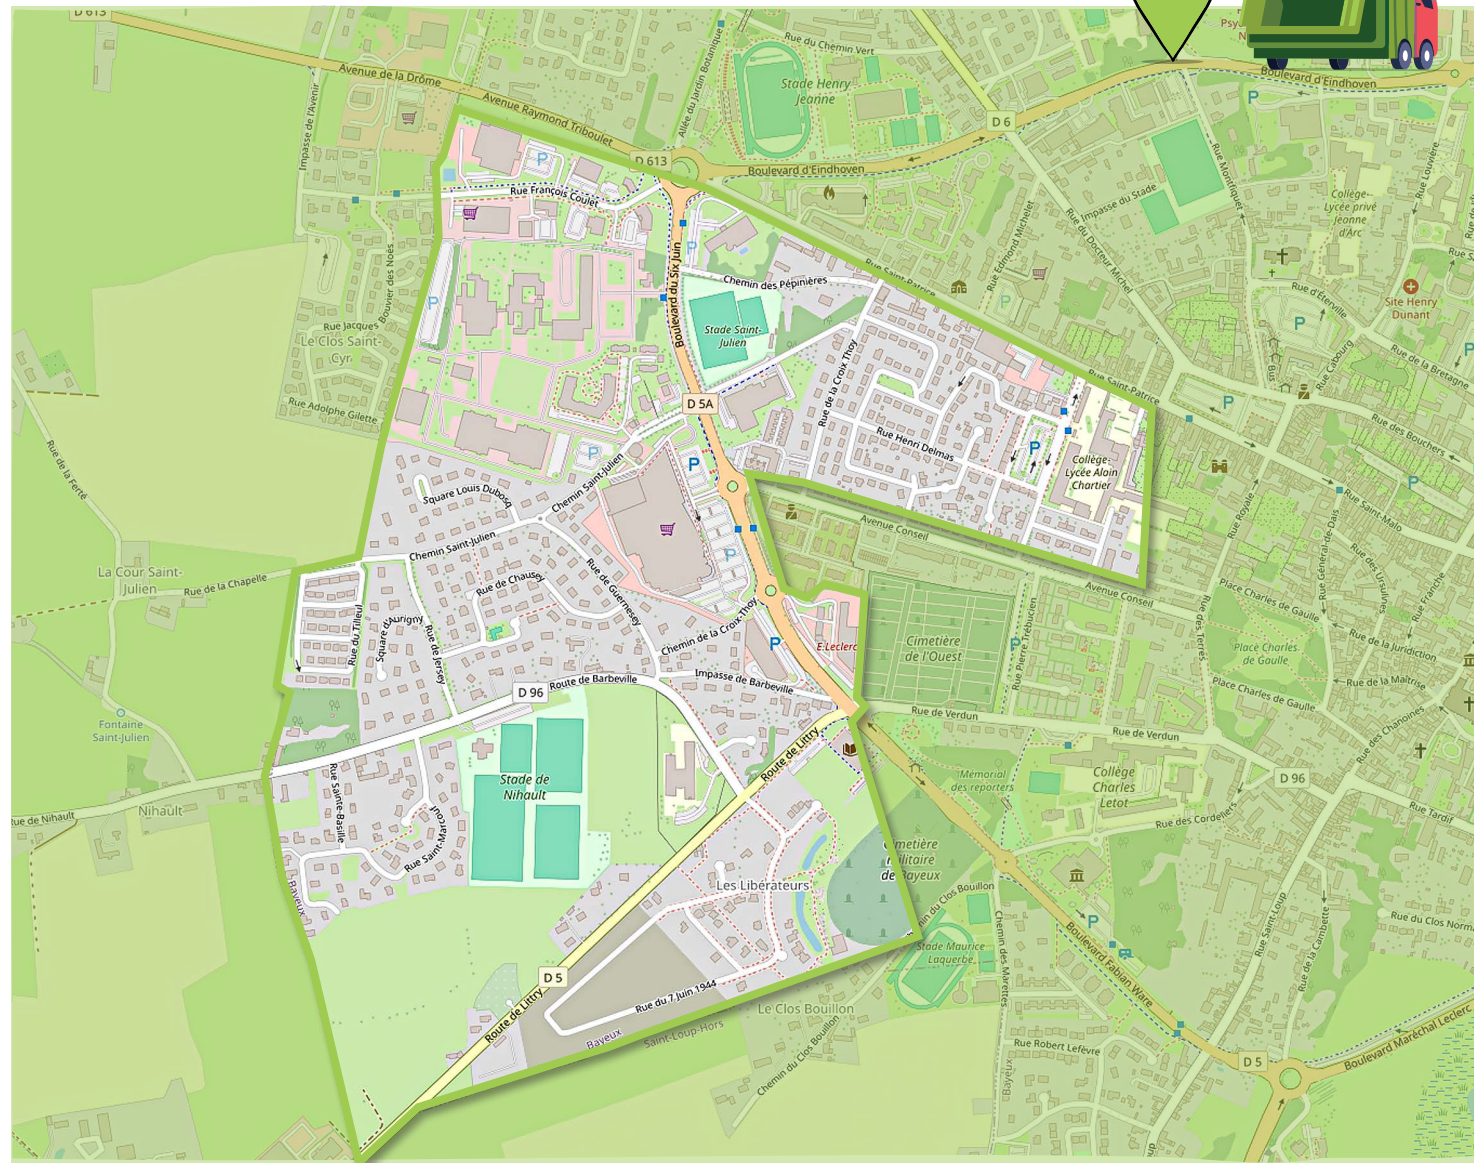

Bayeux

Secteur Ouest

- Boulevard du 6 Juin
- Chemin de la Croix Thoy
- Chemin des Pépinières
- Chemin Saint-Julien
- Impasse de Barbeville
- Impasse du Pioneers Corps
- Impasse du Royal Engineers
- Passage des Érables Sycomores
- Passage des Marronniers
- Passage du Frêne
- Passage Michel Béziers
- Place de Dorchester
- Place de la Lombarderie
- Place de Sercq
- Route de Barbeville
- Route de Littry
- Rue Arcisse de Caumont
- Rue de Chausey
- Rue de Guernesey
- Rue de Jersey
- Rue des Billettes (du N° 25 au N°35)
- Rue de la 50ème Division d'Infanterie Britannique
- Rue de la 56ème Brigade
- Rue de la Croix Thoy
- Rue de l'Essex Regiment
- Rue du 7 Juin 1944
- Rue du Tilleul
- Rue Élie Dodeman
- Rue François Coulet
- Rue Henri Delmas
- Rue Jacques Moussard
- Rue Paul Petelle
- Rue Sainte-Basile
- Rue Saint-Marcouf
- Rue Victor Mardon
- Square d'Aurigny
- Square des Sherwood
- Square Léon le Cieux
- Square Louis Dubosq
- Square Mademoiselle George

Carte des secteurs 2025

Bayeux

Secteur Ouest

Un doute, une question ?

02 31 92 54 93 • accueil@smismb.fr
collectea.fr

Contact : 1 rue Marcel Fauvel, 14400 BAYEUX • Du lundi au vendredi de 9 h à 12 h 30

 **Collectéa**
Les déchets, de vous à nous