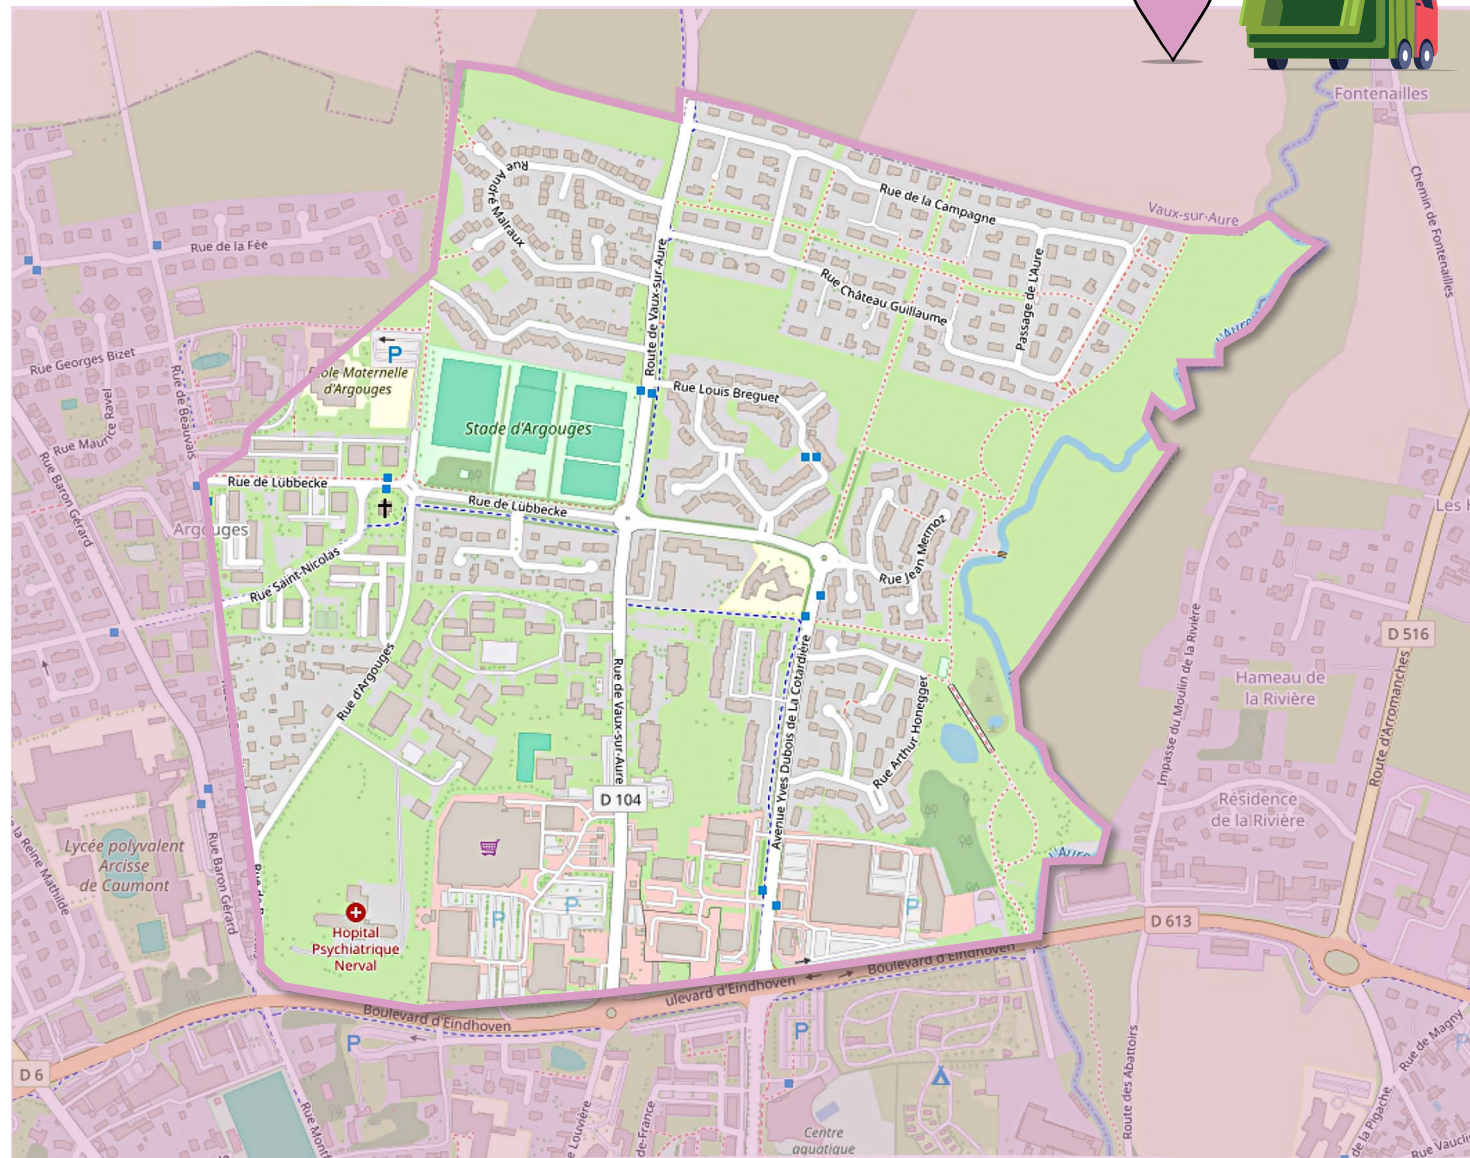

- Ordures ménagères, bac noir
- Emballages et papiers, bac jaune
- Déchets verts
- Férié, pas de collecte

Collecte en matinée à partir de 6h

Bayeux

Secteur Nord

- Avenue Marcel Dassault
- Avenue Yves Dubois de la Cotardière
- Passage de l'Aure
- Passage des Champs
- Résidence les Poiriers
- Route de Vaux-sur-Aure
- Rue Alberto Santos Dumont
- Rue André Malraux
- Rue Arthur Honegger
- Rue Château Guillaume
- Rue d'Argouges
- Rue de la Campagne
- Rue de Lubbecke
- Rue Georges Brassens
- Rue Hélène Boucher
- Rue Jacqueline Auriol
- Rue Jean Mermoz
- Rue Louis Aragon
- Rue Louis Blériot
- Rue Louis Breguet
- Rue Saint-Nicolas
- Square Auber
- Square Boieldieu
- Square Erik Satie
- Square Georges Guynemer
- Square Richard Byrd
- Square Robert Planquette

Carte des secteurs 2025

Bayeux

Secteur Nord

Un doute, une question ?

02 31 92 54 93 • accueil@smismb.fr
collectea.fr

Contact : 1 rue Marcel Fauvel, 14400 BAYEUX • Du lundi au vendredi de 9 h à 12 h 30

 **Collectéa**
Les déchets, de vous à nous