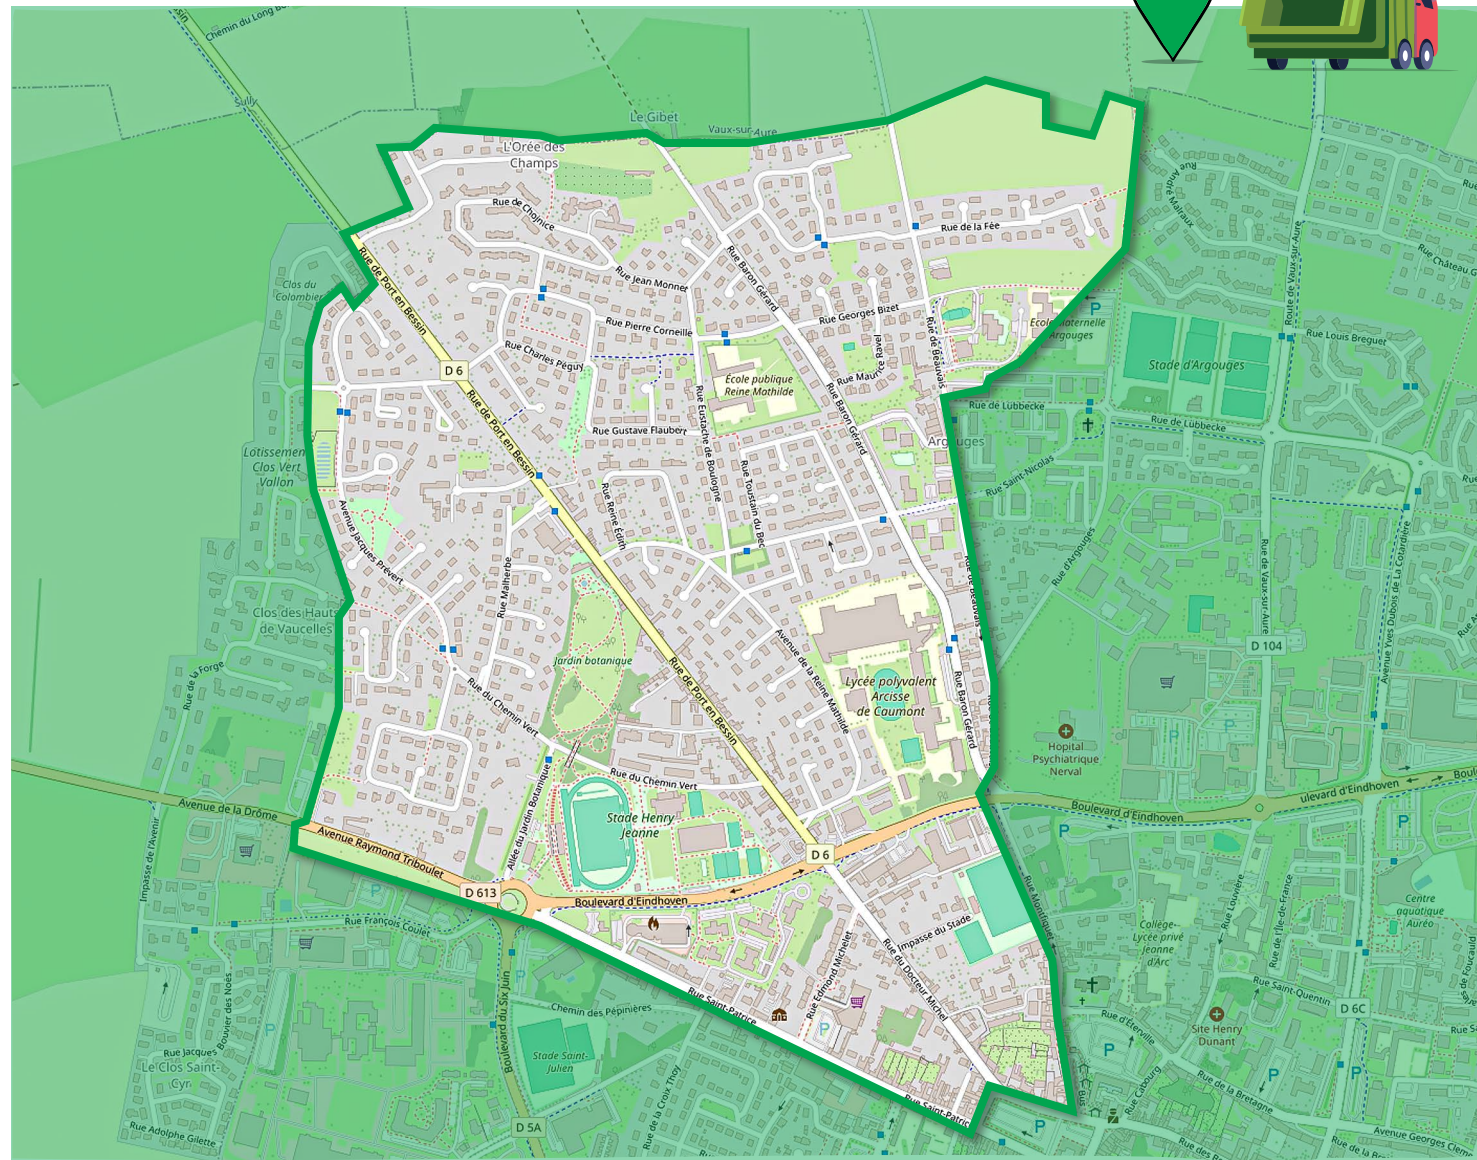

Un doute, une question ?

Bayeux

Secteur Nord-Ouest

- Allée du Jardin Botanique
- Avenue Guillaume le Conquérant
- Avenue Jacques Prévert
- Avenue Raymond Triboulet
- Avenue Reine Mathilde
- Boulevard d'Eindhoven (du rond-point de Vaucelles à la rue Baron Gerard)
- Impasse des Sangles
- Impasse du Coignet aux Brebis
- Impasse du Stade
- Rue Alexis de Tocqueville
- Rue Baron Gérard
- Rue Charles Péguy
- Rue Chojnice
- Rue Christophe-Augustin Lamare-Picquot
- Rue de Beauvais
- Rue de la Fée
- Rue de la Princesse Elgyve
- Rue de Port-en-Bessin
- Rue de Strasbourg
- Rue des Billettes (du N° 1 au N°11)
- Rue du Chemin Vert
- Rue du Docteur Michel
- Rue Edmond Michelet
- Rue Eustache de Boulogne
- Rue Ferdinand Tillard
- Rue Georges Bizet
- Rue Georges Duhamel
- Rue Gustave Flaubert
- Rue Henri Beauclerc
- Rue Jean Cocteau
- Rue Jean Monnet
- Rue Louis-François-Léonor Doucet
- Rue Malherbe
- Rue Marie-Anne Cuiret
- Rue Maurice Ravel
- Rue Pierre Corneille
- Rue Reine Édith
- Rue Saint-Patrice (du rond-point de Vaucelles à la rue du Docteur Guillet)
- Rue Toustain du Bec
- Square Alfred de Vigny
- Square Alfred Musset
- Square Alphonse de Lamartine
- Square Arlette
- Square Arthur Rimbaud
- Square Balzac
- Square Barbey d'Aurévilly
- Square Charles Beaudelaire
- Square Claude Debussy
- Square du Luxembourg
- Square Édouard le Confesseur
- Square Edmond Rostand
- Square Guy de Maupassant
- Square Guy de Ponthieu
- Square Harold
- Square Hector Berlioz
- Square la Varende
- Square Marcel Proust
- Square Odon de Conteville
- Square Paul Verlaine
- Square Robert de Mortain
- Square Robert Schumann
- Square Théophile Gautier
- Square Vital
- Voie Charlemagne Jean-Delamare
- Voie Eugène Bühler

Carte des secteurs 2025

Bayeux

Secteur Nord-Ouest

Un doute, une question ?

02 31 92 54 93 • accueil@smismb.fr
collectea.fr

Contact : 1 rue Marcel Fauvel, 14400 BAYEUX • Du lundi au vendredi de 9 h à 12 h 30