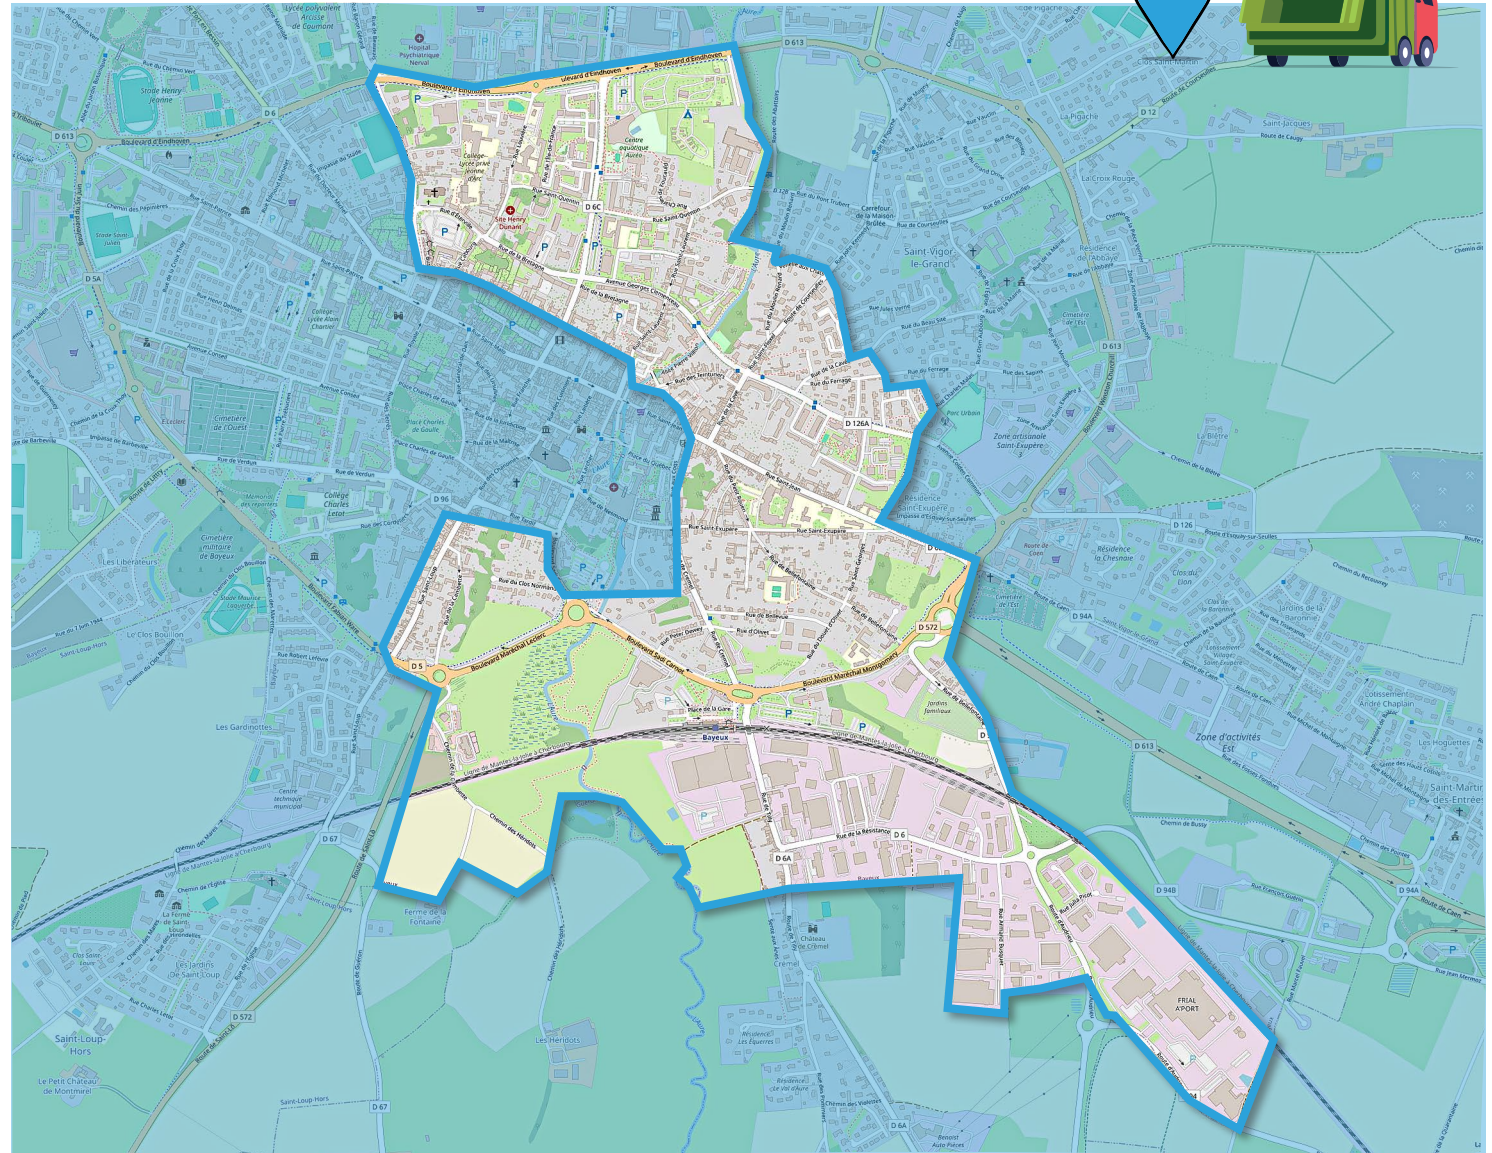

Un doute, une question ?

02 31 92 54 93 • accueil@smismb.fr
collectea.fr

Contact : 1 rue Marcel Fauvel, 14400 BAYEUX • Du lundi au vendredi de 9 h à 12 h 30