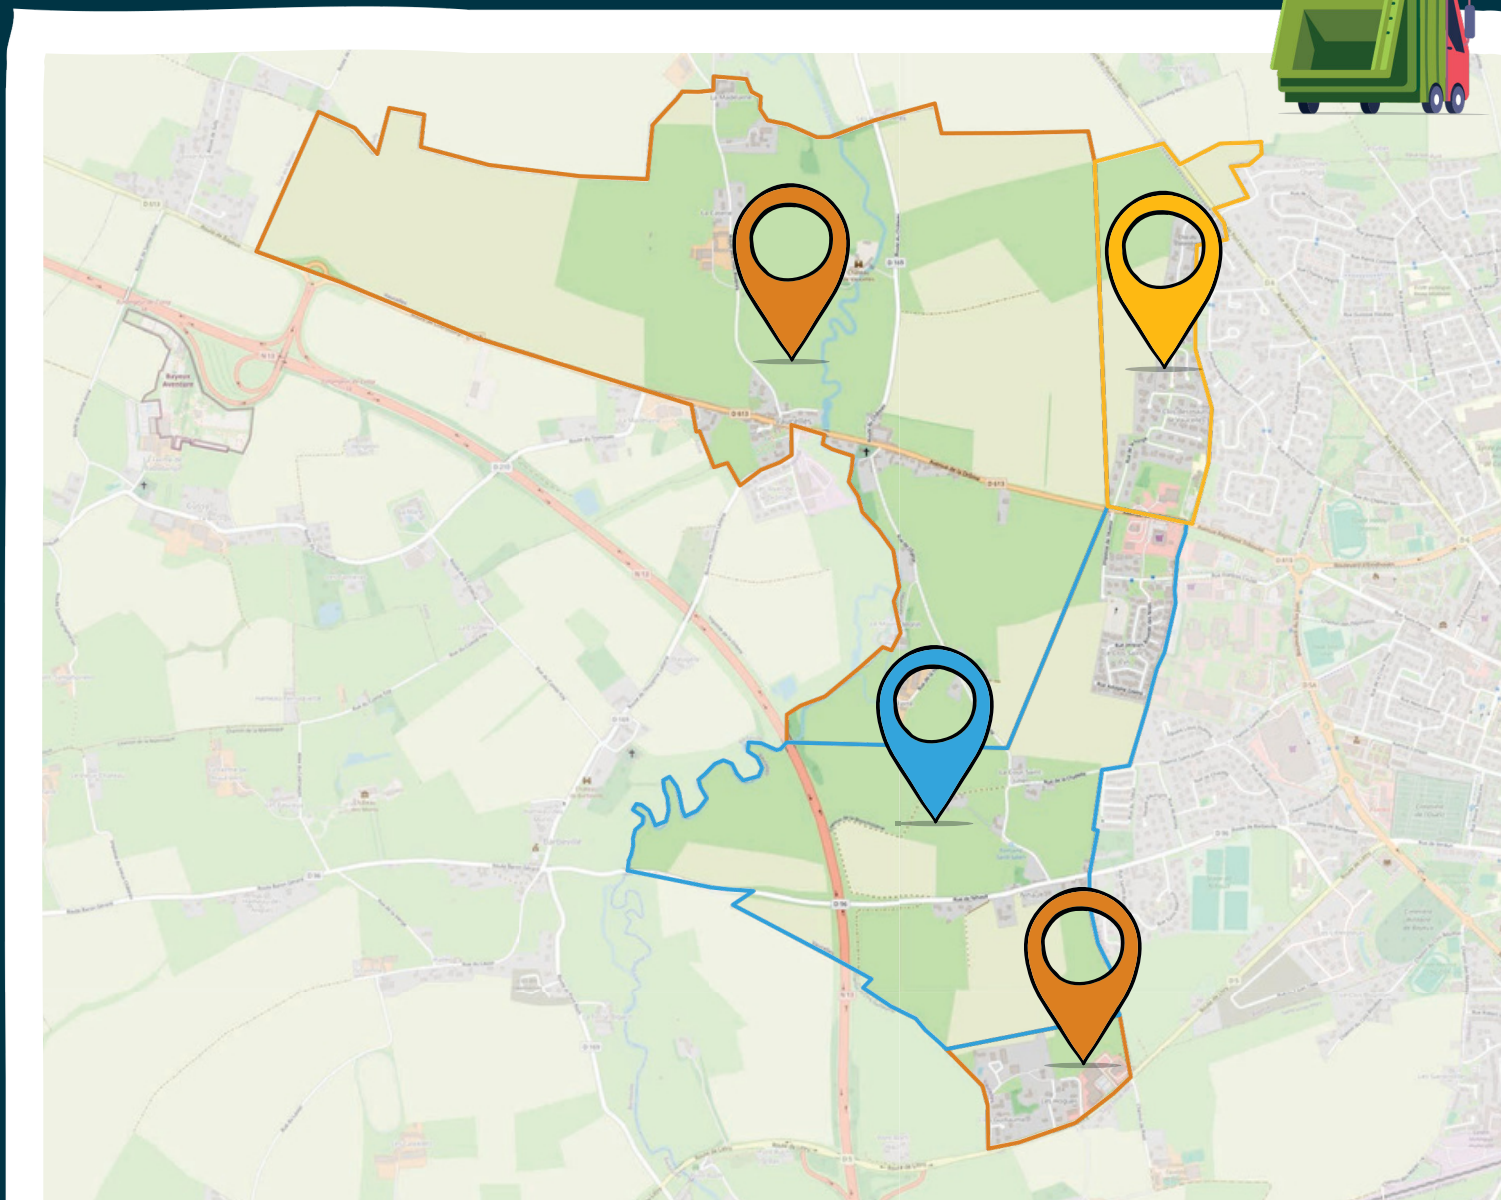

Carte des secteurs 2025

Vaucelles

Cœur de Bourg et hameau les Hogues

Le Clos Saint-Cyr et hameau Nihault

Le Clos des Hauts de Vaucelles, Clos du Vert Vallon et Clos du Colombier

Un doute, une question ?

02 31 92 54 93 • accueil@smismb.fr
collectea.fr

Contact : 1 rue Marcel Fauvel, 14400 BAYEUX • Du lundi au vendredi de 9 h à 12 h 30